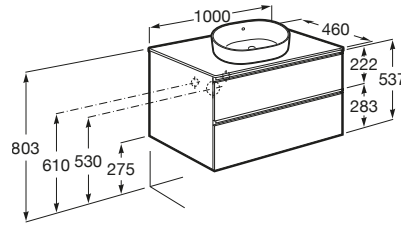

THE GAP

Mueble base de dos cajones para lavabo de sobre encimera en el centro

MEDIDAS

Longitud	1000 mm
Anchura	460 mm
Altura	537 mm

COLORES Y ACABADOS

PVPR (IVA INCLUIDO)

879,67 €

DIBUJOS TÉCNICOS

CARACTERÍSTICAS

Mueble base de dos cajones para lavabo de sobre encimera en el centro.
No incluye lavabo ni grifería.

Combinación de puertas y cajones: 2 Cajones

Estructura del mueble: Cajones

Material: Aglomerado

Posición del lavabo: Central

Separadores internos

Sistema de apertura y cierre: Cajones con autocierre amortiguado

Tipo de instalación: Suspendido

Tipo de lavabo: Sobre encimera

COMPATIBLE

Toallero lateral para mueble